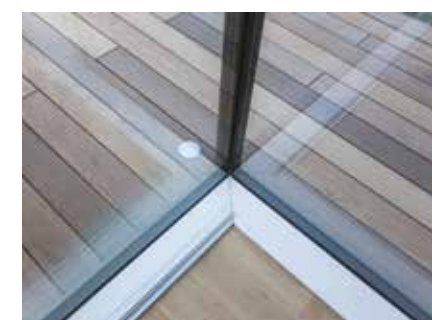

POZITÍV ÜVEG-ÜVEG CSATLAKOZÁS
ALUL