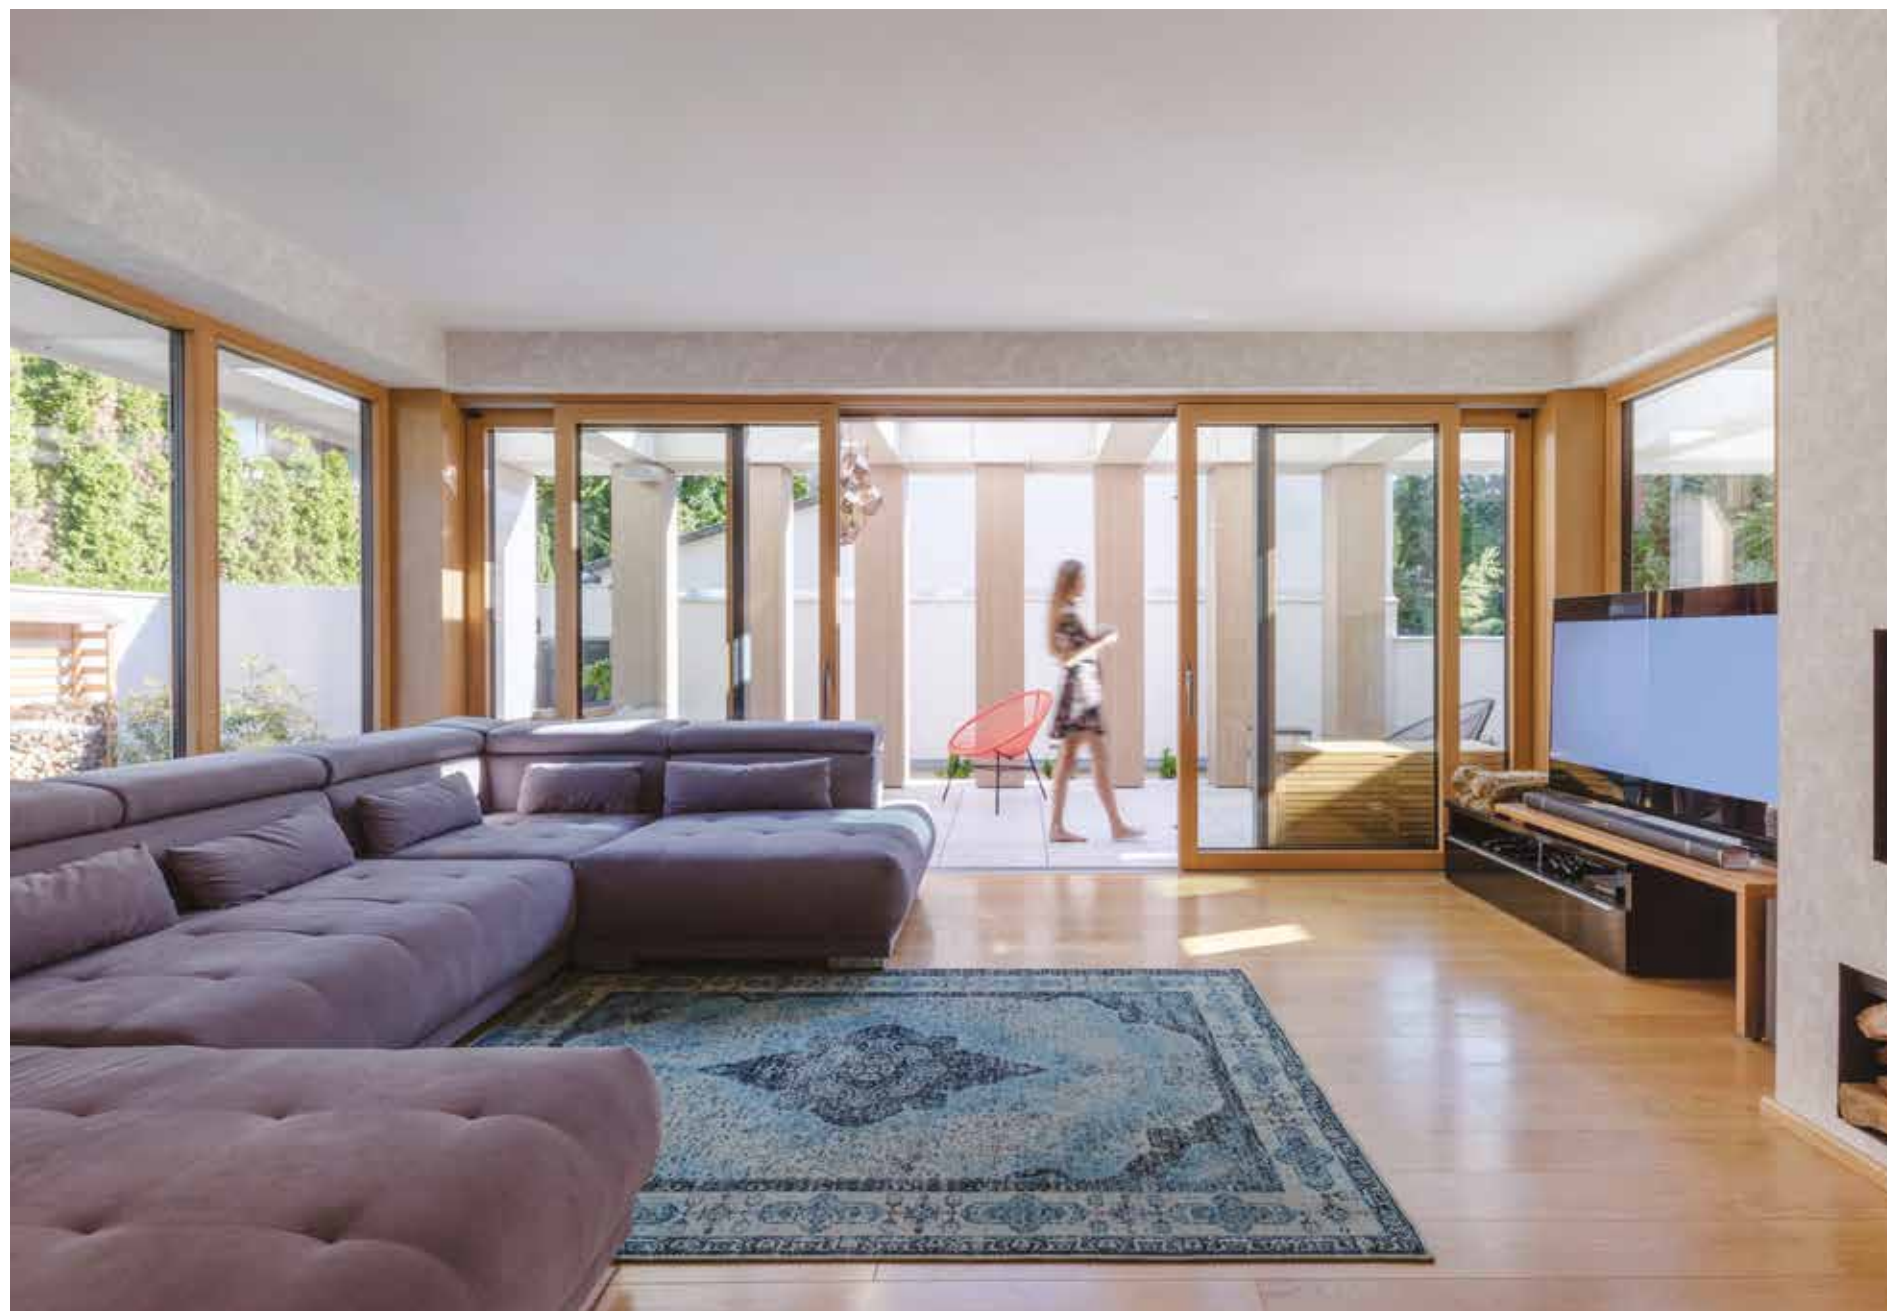

NEMESFA BORÍTÁSÚ EMELŐ-TOLÓ AJTÓK

A zord külső néha nemes belsőt takar. A külső alumínium borítás garantálja a maximális védelmet és tartósságot a belső nemesfával borított tölgy felület pedig az ajtó lelkét adja. A párhuzamosan eltolható üvegfelületek felelnek az egyszerű, kényelmes nyithatóságért. Az ajtó szárnyai „A séma” szerint kerültek kialakításra, vagyis fele-fele arányban váltják egymást a fix és a mozgatható szárnyak. Élvezze az akár 6 méter szélességben is kérhető top kategóriás emelő-toló ajtóink nyújtotta élményt.

A hazai faalapanyag garantálja a kiváló minőséget, a minőségi lucfenyő alap tölgy nemesfa borítást kap, hogy egy még érzékibb hatást nyújtson. Ne kössön kompromisszumokat, ha otthonáról van szó! Élvezze a fa minden részletében gyönyörű, természetes szépségét, mely a svartnizásnak köszönhetően minden oldalról épp ugyanolyan szép látványt nyújt.

HŐHÍDMENTES THERMOSTEP ALAPTREST

Szintén a kényelmet szolgálja a hőhidmentes thermostep alaptrest, hogy Ön könnyedén nyithassa ki az ajtókat. A szárny csapágyazott kocskik lehetővé teszik, hogy a szárny még könnyebben mozogjon a futósínen, így egy egyszerű mozdulattal nyithatóvá válik az ajtó.