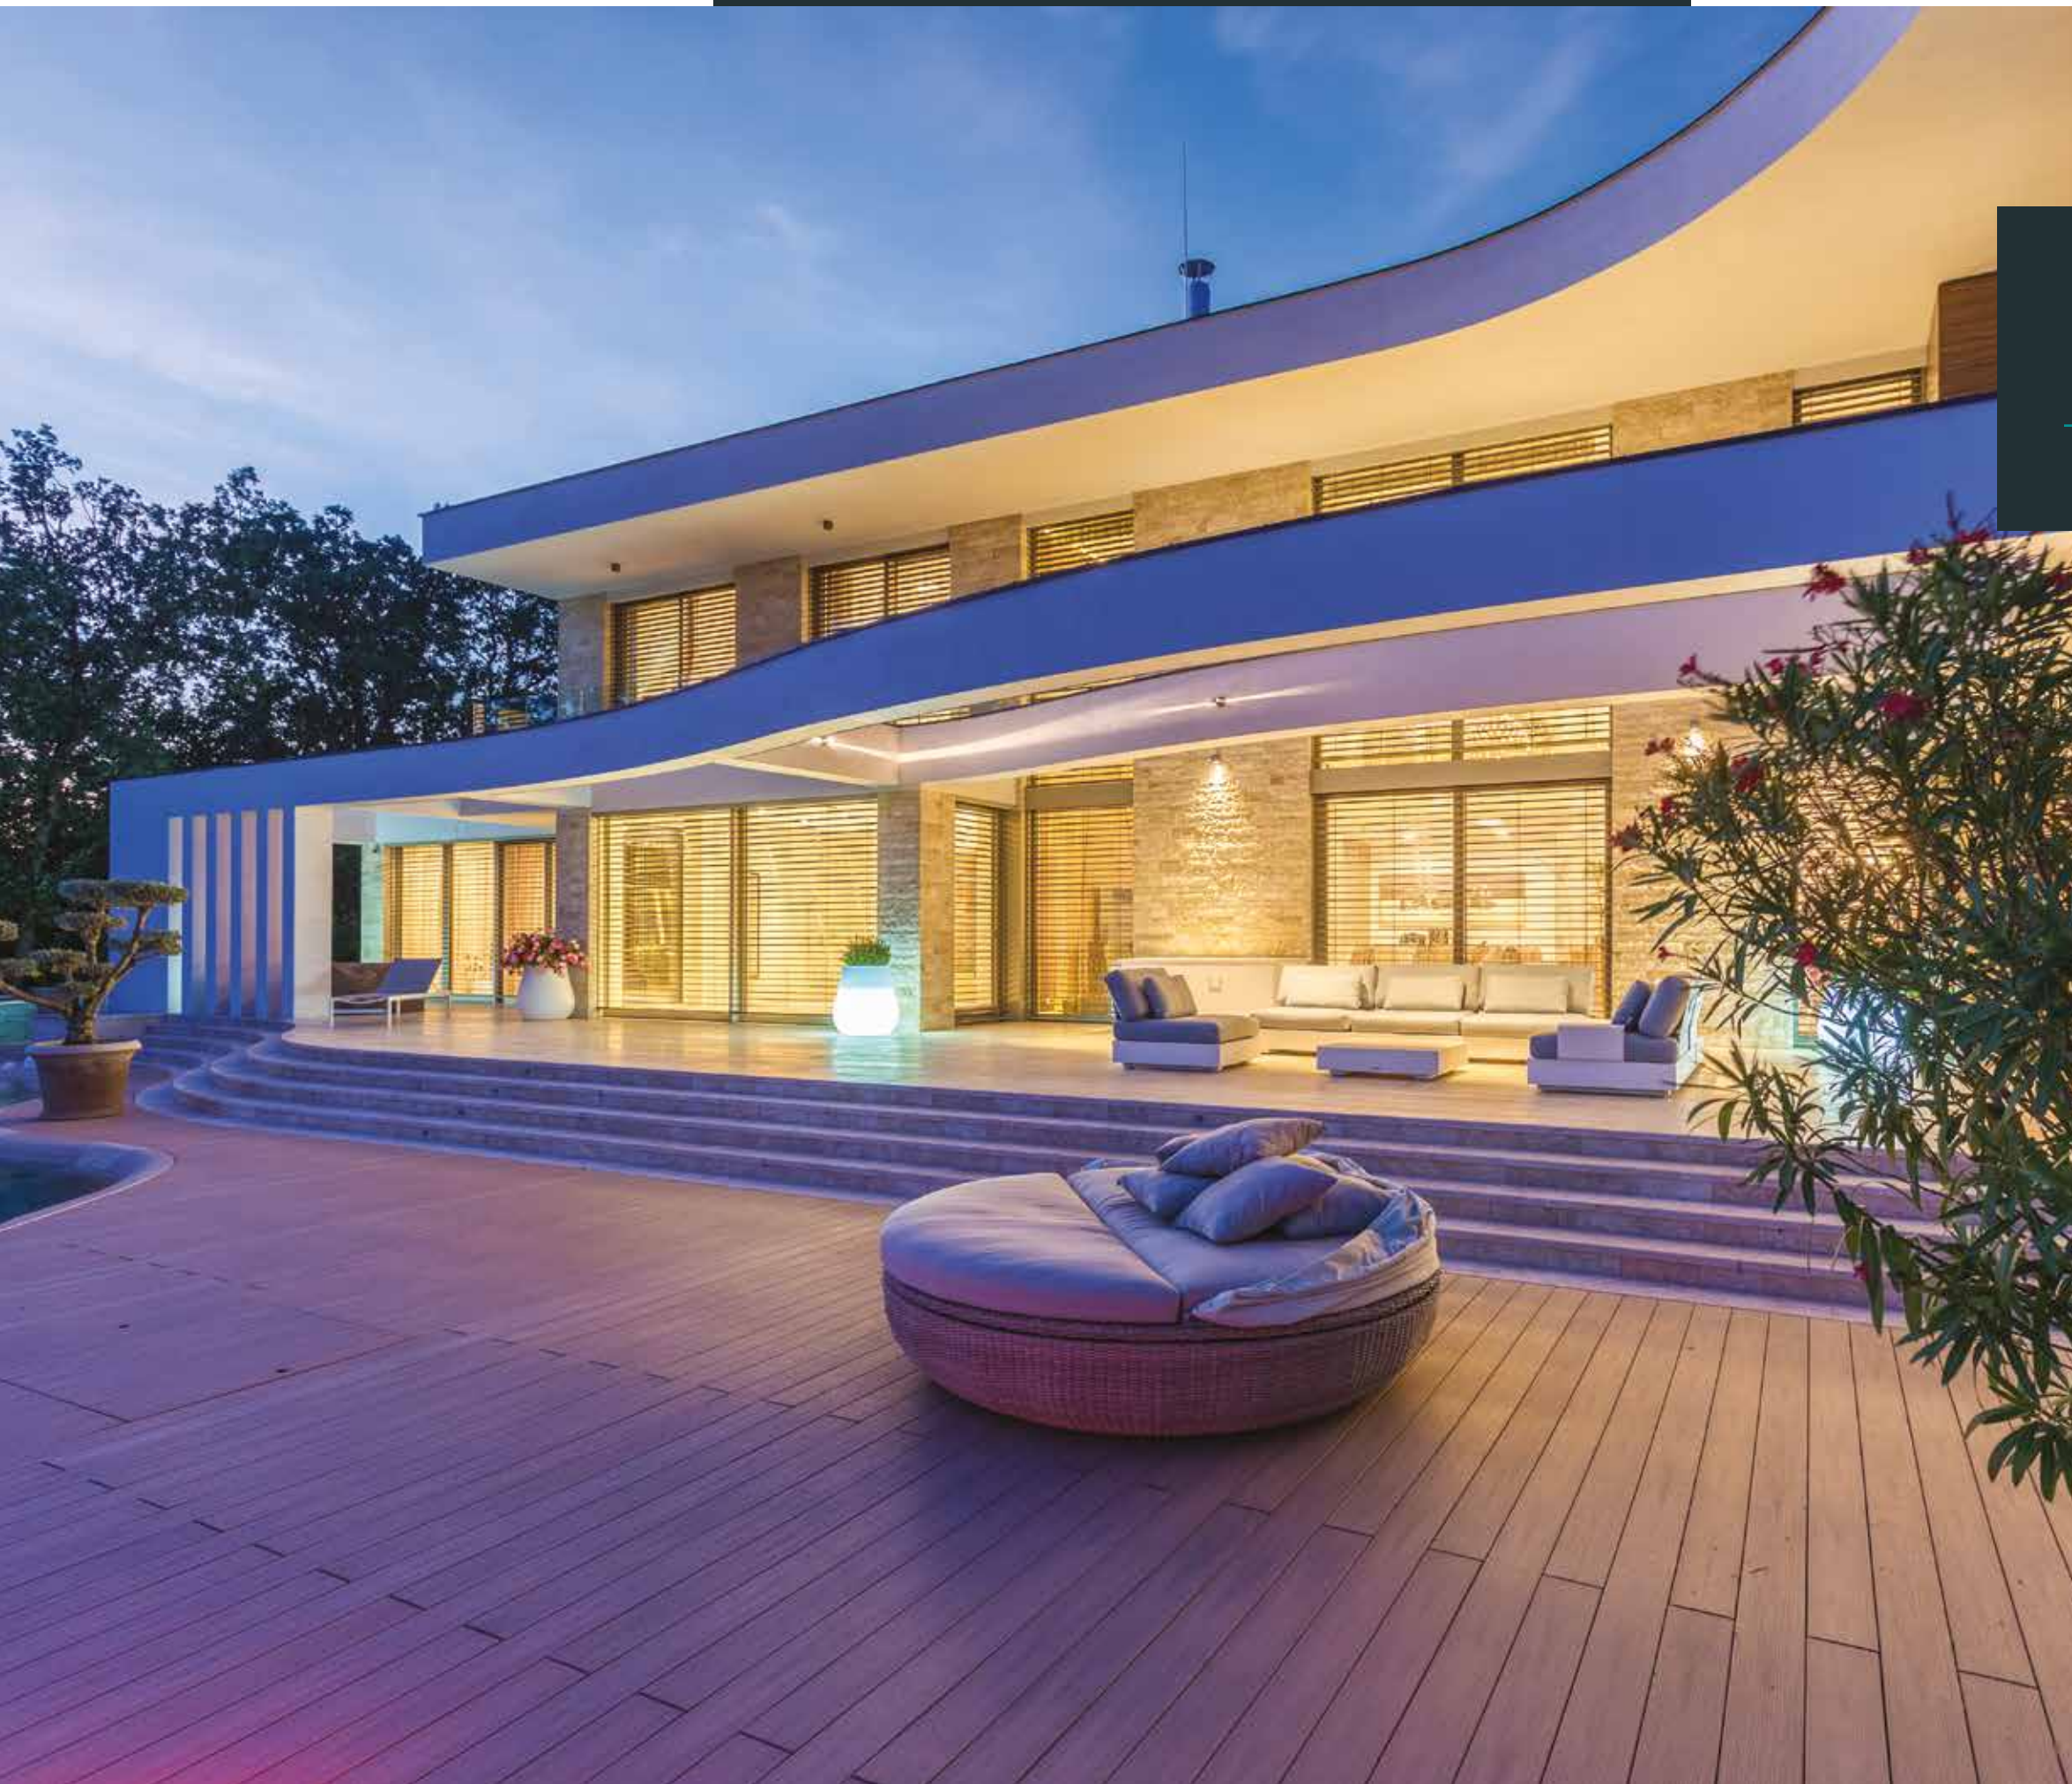

„A háromrétegű üvegezésű, alumínium borítású prémium termékek a modern és a minimál családi házak ékkövei.”

Ujjunkat az iparág ütőerén tartva igyekszünk folyamatosan megújulni. Fejlesztéseinkkel és kiváló minőségű gépeinkkel azon munkálkodunk, hogy mindig jobb, a mai kor építőipari elvárásaihoz igazodó termékeket hozzunk létre.