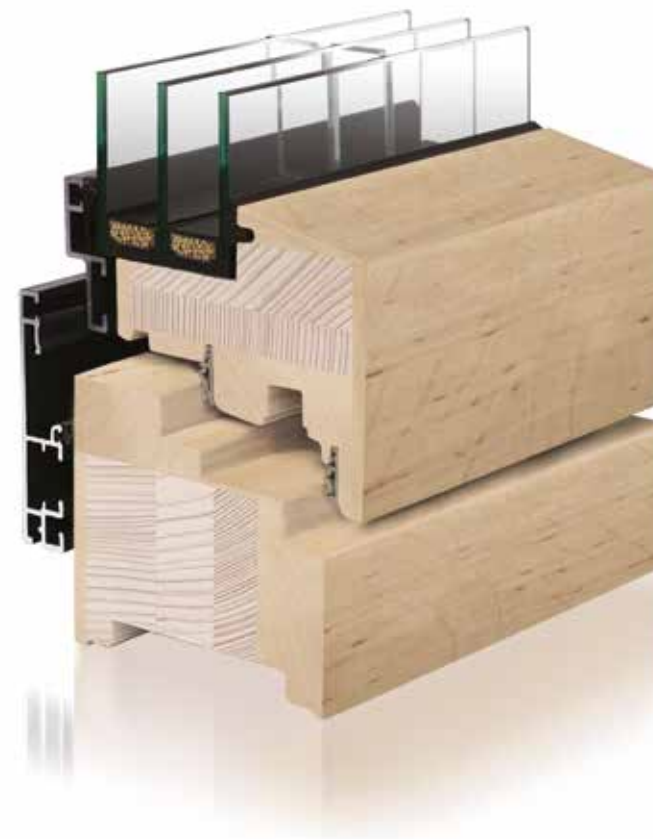

KECSES, LETISZTULT FORMAVILÁG

ÉGER NEMESFÁVAL BORÍTOTT FA-ALU ABLAK

MAGYARORSZÁGON
KIZÁRÓLAG A JANKÓ
ABLAK KÍNÁLATÁBAN

KIFINOMULT, TERMÉSZETES RÉSZLETEK

BÚTOR AZ ABLAKBAN

Hazai vállalkozásként elköteleztettek vagyunk a hazai minőségi alapanyagok iránt, így méltán kínáljuk Önnek is különleges, kizárólag hazai erdőgazdálkodásból származó égerfával borított termékeinket.