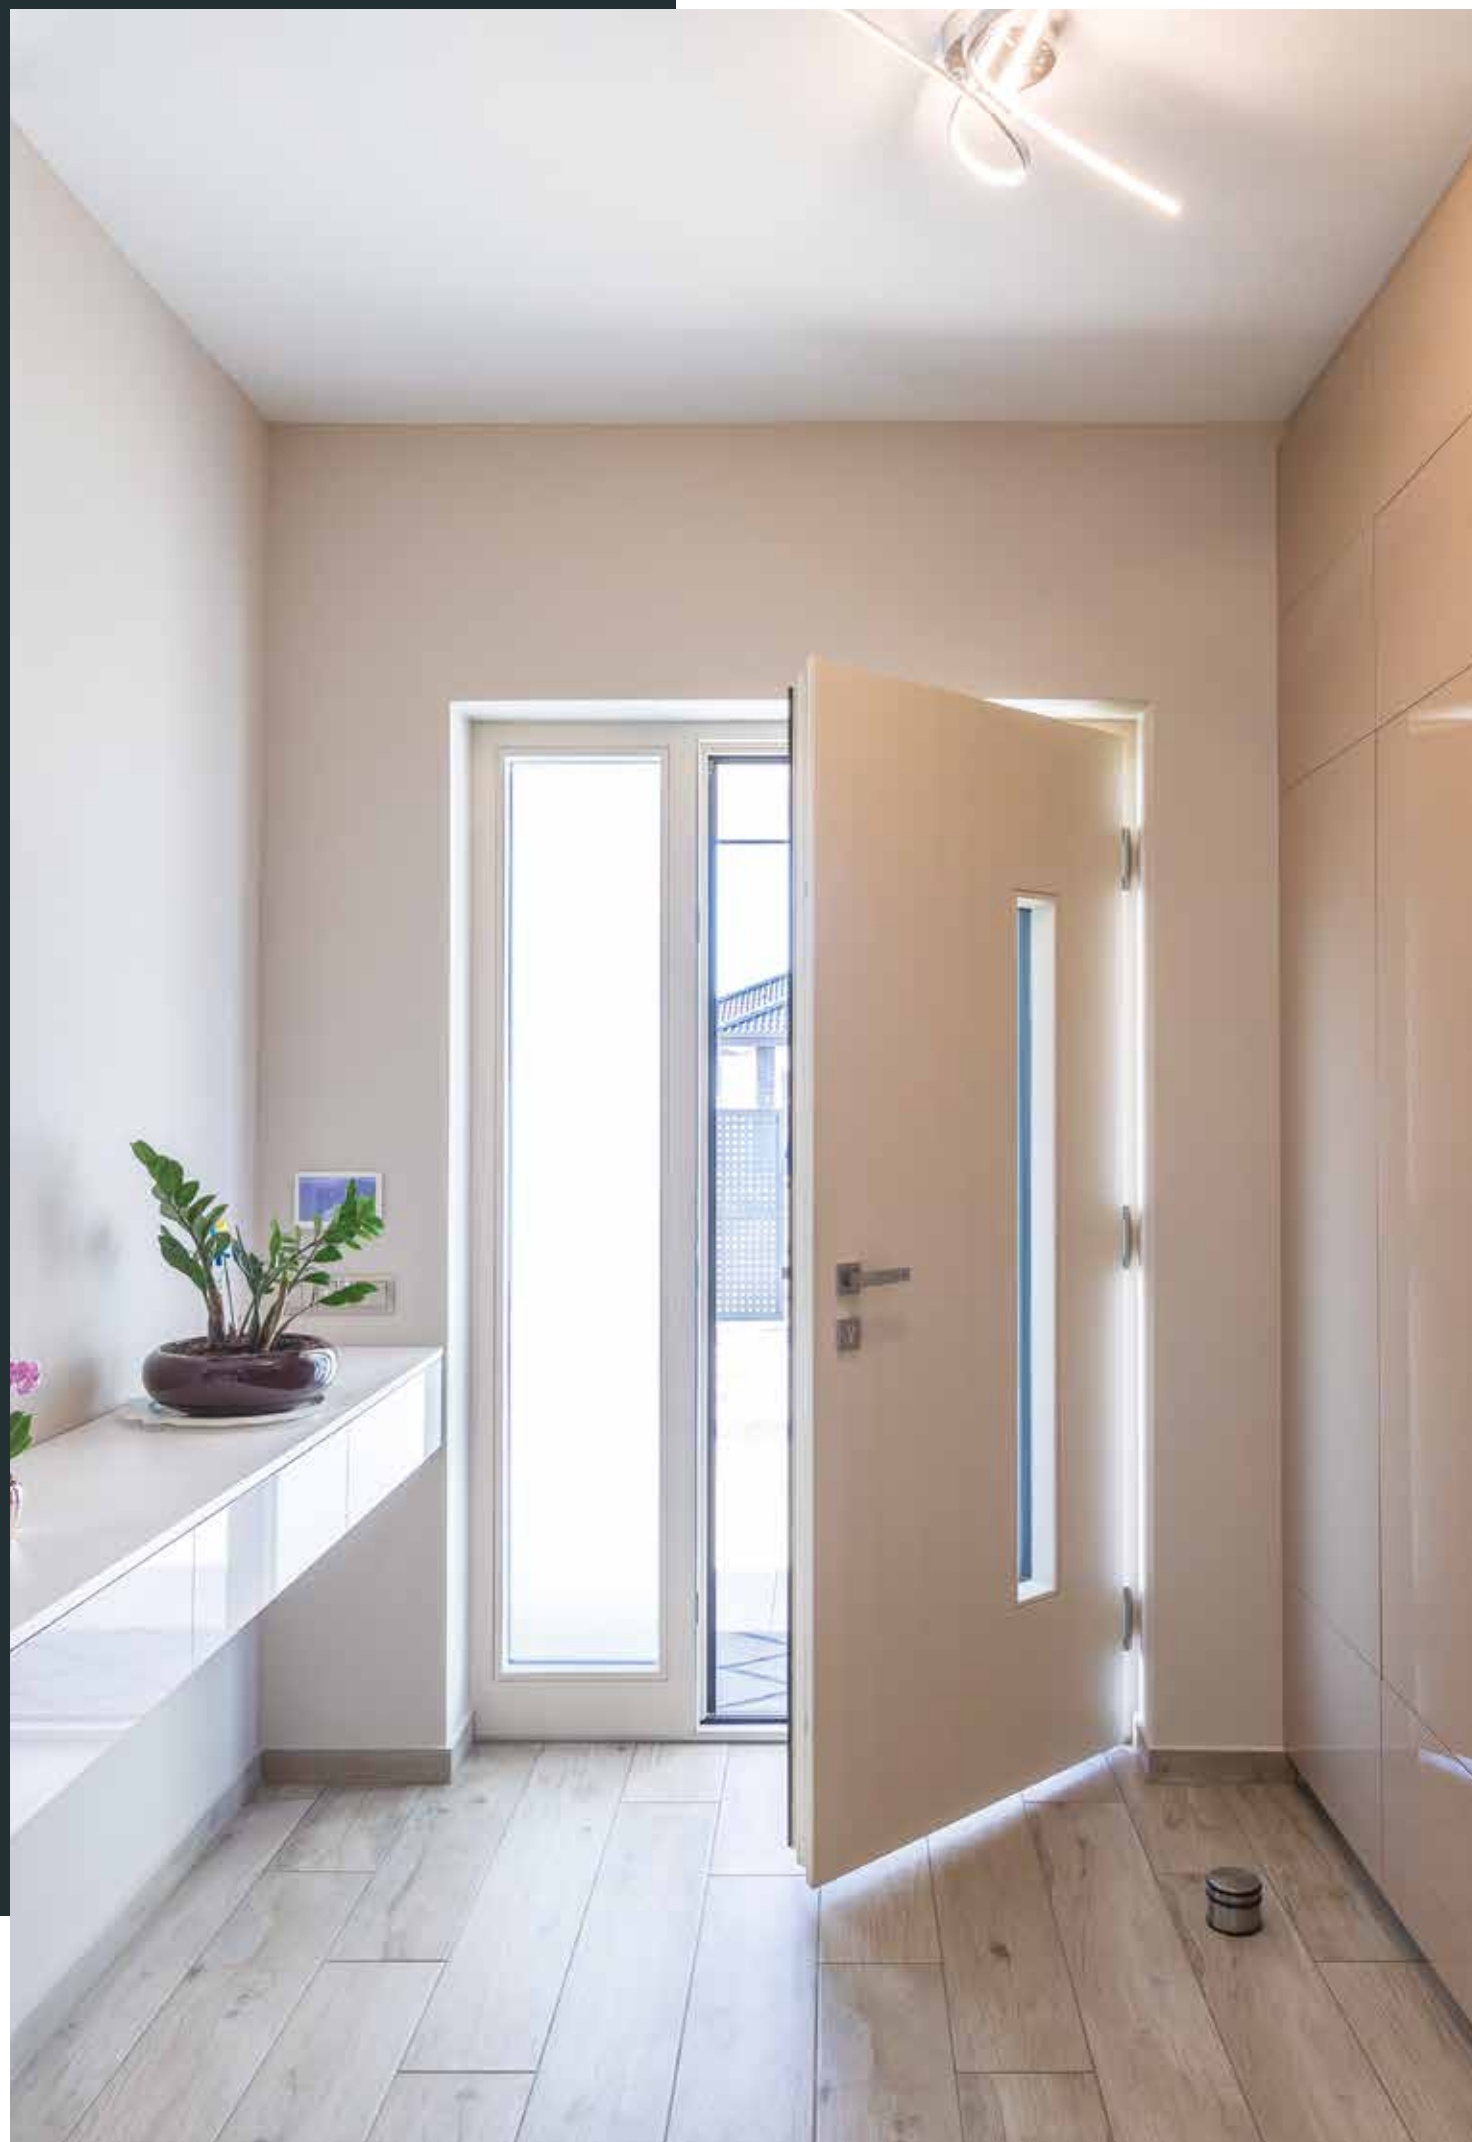

BEJÁRATI AJTÓK

Válasszon bejárati ajtóink közül tetszése szerint akár fa, akár fa-alumínium profilút, garantáljuk, hogy ajtóink minőségi fa alapanyagoknak és hőszigetelt üvegezéseknek köszönhetően maximális kényelmet és biztonságot nyújtanak.

„Élvezze a szemet gyönyörködtető formákat és a masszív, tömör szerkezetet vagy kérje a harmonikus kinézetű fa és alumínium párosításával megalkotott ajtóinkat.”

FA-BIG

Szemet gyönyörködtető formák és tömör szerkezet jellemzi a FA-BIG termékcsaládot, mely a nyugalmas, meleg otthon alapvető kelléke. A csúcsmínőségű alapanyag-használat és magas fokú biztonsági megoldásai mellett speciális hőszigeteléssel kiemelkedő teljesítményt nyújt.

A külső-belső párazárás miatt rendkívül tartós, nem görbül. Az egyedileg kimart mintáknak és üveg kiegészítőknek köszönhetően csodás összhangot alakít ki háza külső arculatában és belső terében egyaránt.

Válassza igényeinek megfelelően a FA BIC 92 mm-es változatát!

FA-ALU

Az Ön elképzelései szerint kivitelezett egyedi gyártású termékeink összhangba hozzák a külvilág forgatagát otthonának nyugalmával.

A FA-ALU termékcsalád lapajtói kifejezetten ajánlottak főbejárati ajtóként való használatra harmonikus kinézetük és speciális műszaki jellemzőik miatt.

A fa és alumínium kettőse megadja mindazt, amire szüksége lehet egy bejárati ajtóval kapcsolatban. Elérhető Cross és Cross Flat variációkban!