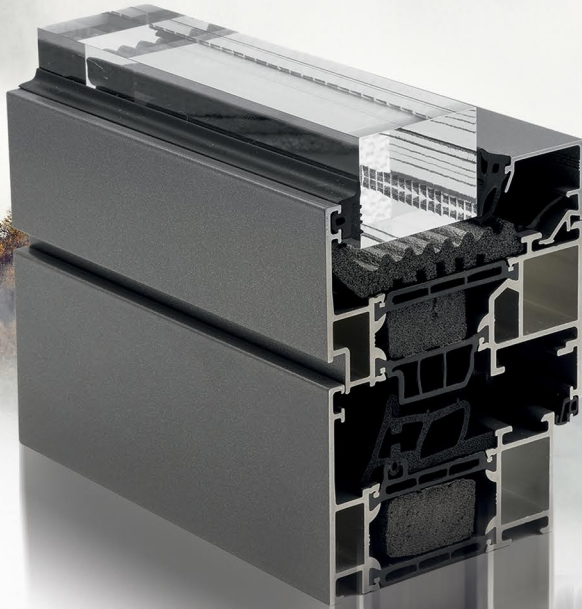

JANKÓ

CFA

ELEGÁNS ÉS MINIMÁL **ALU** NYÍLÁSZÁRÓ